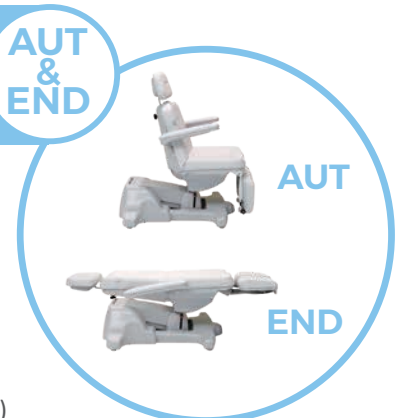

It allows to memorize up to 2 POSITIONS, so as to adjust the chair easily and quickly by simply pressing a button.

Permette di memorizzare fino a 2 POSIZIONI, così da regolare la poltrona facilmente e velocemente premendo semplicemente un pulsante.

AUT & END FUNCION FUNZIONE AUT & END

NEW

AUT
&
END

AUT FUNCTION: automatic return from any position to the "End of treatment" position (flat, raised backrest and minimum height).

END FUNCTION: automatic return from any position to the zero position (flat and minimum height)

FUNZIONE AUT: ritorno automatico da qualsiasi posizione alla posizione "Fine trattamento" (piatto, schiena sollevata e altezza minima)

FUNZIONE END: ritorno automatico da ogni posizione alla posizione zero (piatto e altezza minima)

PEDALIERA PODO MIX 2M

The new PODO MIX 2M pedal control has a clean, essential and ergonomic design. The two sections of the BACK and HEIGHT movements suitably separated and the intuitive icons make using this pedal more practical and faster.