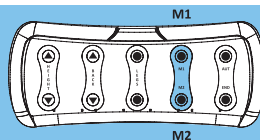

PEDALIERA PODO MIX 3M

The new PODO MIX 3M foot pedal set has a clean, essential and ergonomic design. In addition to the classic HEIGHT, BACK and SEAT movements, it features MEMORY, AUT and END functions.

La nuova pedaliera di PODO MIX 3M si presenta con un design pulito, essenziale ed ergonomico. Oltre ai classici movimenti di ALTEZZA, SCHIENA e SEDUTA, presenta le funzioni MEMORIE, AUT ed END.

3M

NEW

MEMORY FUNCTION FUNZIONE MEMORIE

It allows to memorize up to 2 POSITIONS, so as to adjust the chair easily and quickly by simply pressing a button.

Permette di memorizzare fino a 2 POSIZIONI, così da regolare la poltrona facilmente e velocemente premendo semplicemente un pulsante.