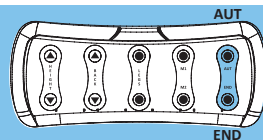

AUT & END FUNCION FUNZIONE AUT & END