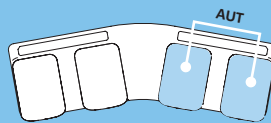

PEDALIERA PODO MIX 2M

The new PODO MIX 2M pedal control has a clean, essential and ergonomic design. The two sections of the BACK and HEIGHT movements suitably separated and the intuitive icons make using this pedal more practical and faster.

La nuova pedaliera di PODO MIX 2M si presenta con un design pulito, essenziale ed ergonomico. Le due sezioni dei movimenti ALTEZZA e GAMBE opportunamente separate e le icone intuitive rendono l'utilizzo di questa pedaliera più pratico e veloce.

2M

AUT

NEW

AUT FUNCTION
FUNZIONE AUT

AUT FUNCTION: automatic return from any position to the "End of treatment" position (flat, raised backrest and minimum height).

FUNZIONE AUT: ritorno automatico da qualsiasi posizione alla posizione "Fine trattamento" (piatto, schiena sollevata e altezza minima)

SEAT/LEGS ADJUSTMENT REGOLAZIONE SEDUTA/GAMBE

The electric control for the movement of height and seat/legs allows you to set the bed in the best position, according to the needs, to carry out treatments respecting the safety of the doctor and the wellness of the patient.

I comandi elettrici per la movimentazione di altezza e seduta/gambe permette di impostare il lettino nella posizione migliore, secondo necessità, per effettuare trattamenti rispettando la sicurezza del medico ed il benessere del paziente.