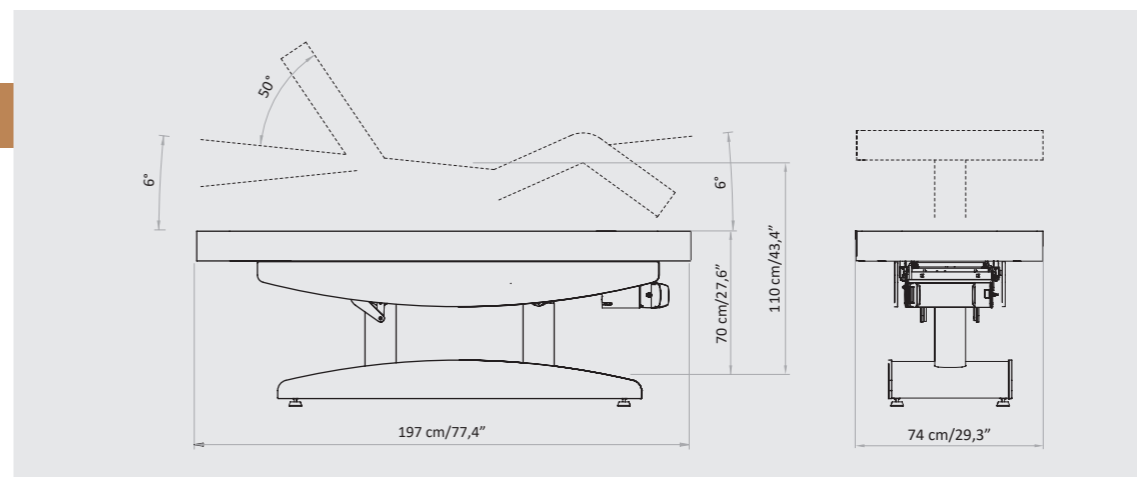

Focus on

- 3 electric motors for height, backrest, legrest and tilting adjustment

- Waterproof mattress with face hole

- Integrated battery

- AUT function: automatic return from any position to zero position (flat and minimum height)

- END function: "End of treatment" position

NEW

- 3 motori elettrici per regolazione di altezza, schienale, gamba e basculante

- Materasso idrorepellente con foro viso

- Batteria integrata

- Funzione AUT: ritorno automatico da ogni posizione alla posizione zero (piatto e altezza minima)

- Funzione END: posizione "fine del trattamento"

NEW